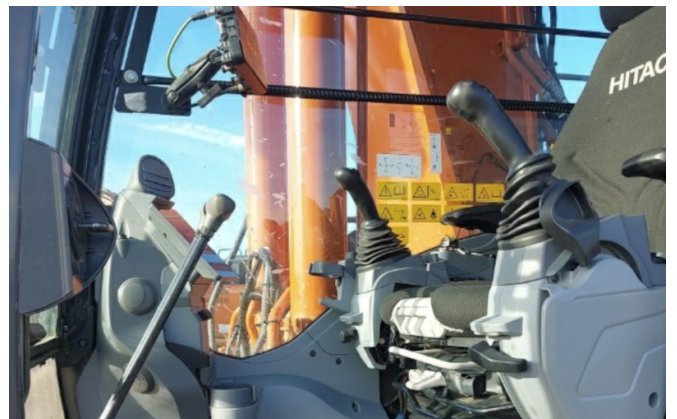

KIESEL

Mein Systempartner.

HITACHI

ZX350LCN-7

Ansicht 6