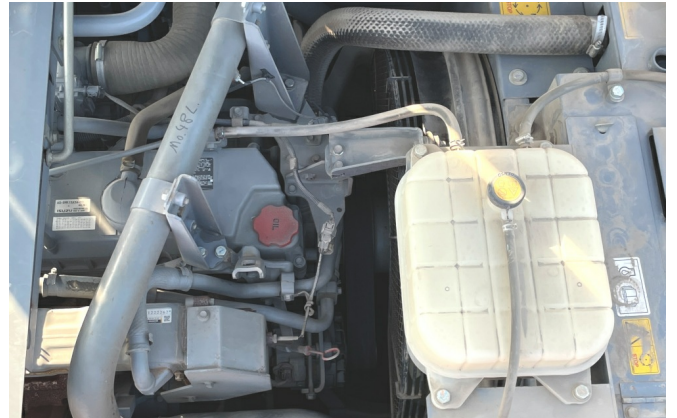

KIESEL

Mein Systempartner.

HITACHI

ZX350LCN-6

Ansicht 4