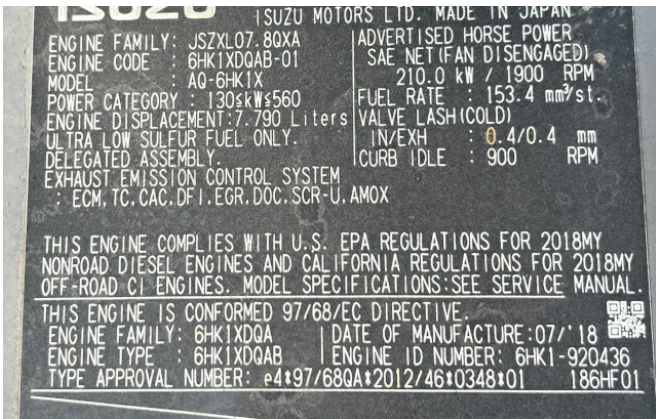

KIESEL

Mein Systempartner.

HITACHI

ZX350LCN-6

KIESEL

Ref.-nummer: 0010519105

Baujahr: 2019

Betriebsstunden: 6520

KIESEL

Mein Systempartner.

HITACHI

ZX350LCN-6

Ansicht 1

Ansicht 2

Ansicht 3

Ansicht 4