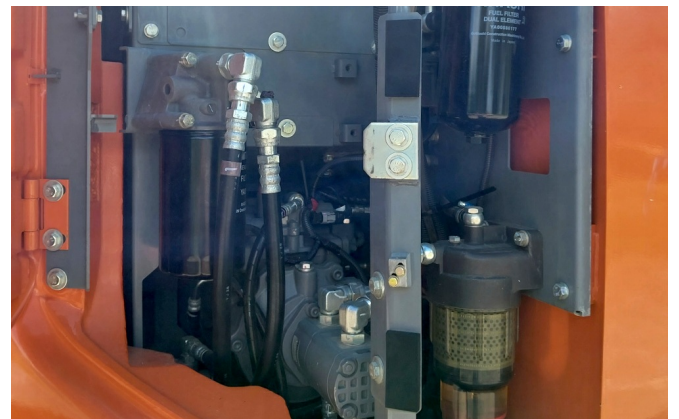

KIESEL

Mein Systempartner.

HITACHI

ZX135US-6

Ansicht 6