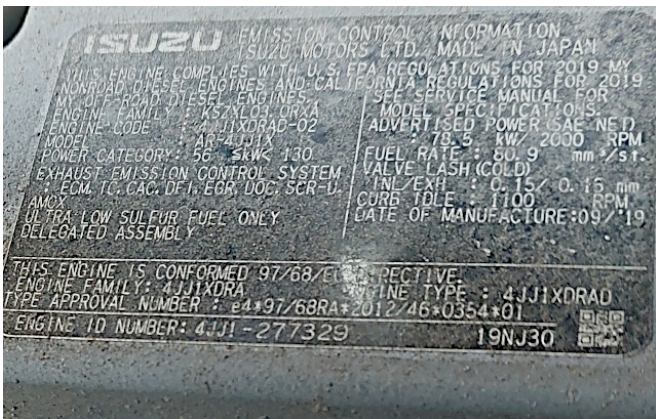

KIESEL

Mein Systempartner.

HITACHI

ZX135US-6

Ref.-nummer: 0010521440

Baujahr: 2021

Betriebsstunden: 2350

Standort: Moers

Technische Daten

Monoblock

2520mm Stiel

Verrohrung für Hammer, Schere

Verrohrung für Oilquick Schnellwechsler

Klimaanlage

Aerial angle Kamera

700mm Kunststoff-Bodenplatten

ZX135US-6

Ansicht 1

Ansicht 2

Ansicht 3

Ansicht 4

Ansicht 5

Ansicht 6

Ansicht 7