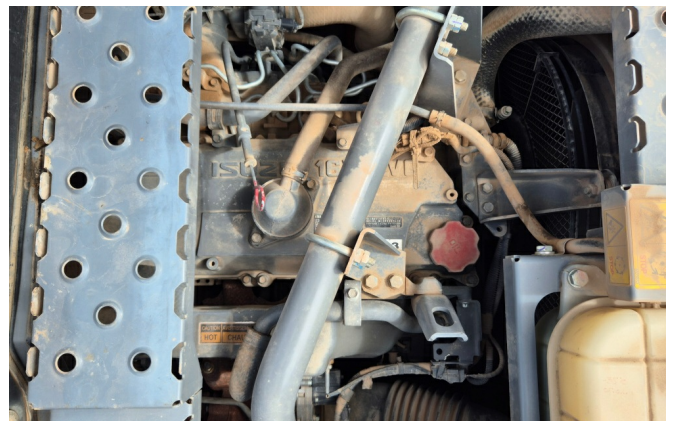

KIESEL

Mein Systempartner.

HITACHI

ZX170W-6

Ansicht 6