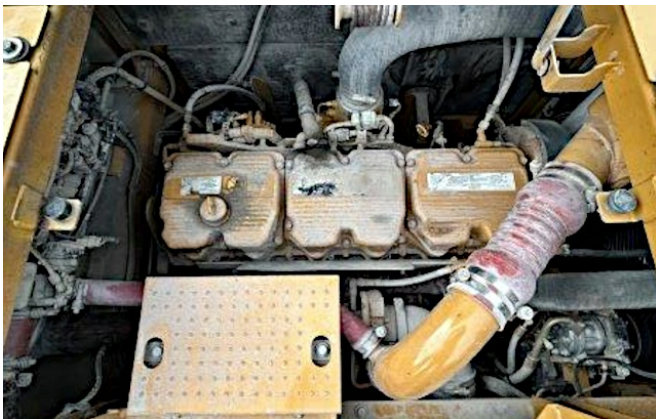

KIESEL

Mein Systempartner.

CATERPILLAR

374FL

Ansicht 3