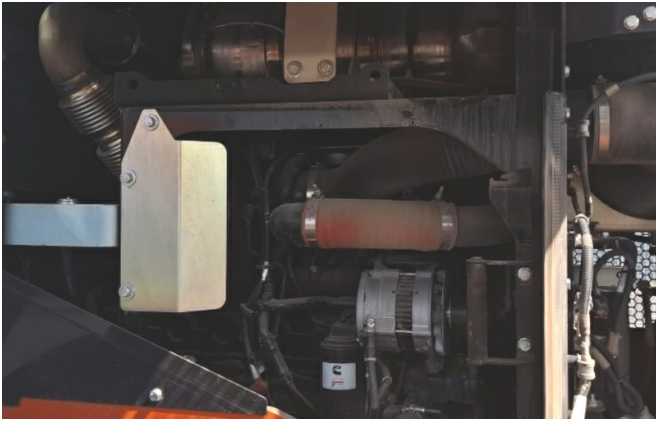

Ansicht 7

WIR KAUFEN IHRE

BAUMASCHINEN
UMSCHLAGMASCHINEN
ANBAUGERÄTE
UND JEDE ART VON ZUBEHÖR!

✓ Jede Marke
✓ Jedes Baujahr
✓ Jeder Zustand

Ankauf@kiesel.net
T: 0152 57 95 89 96

Ansicht 14