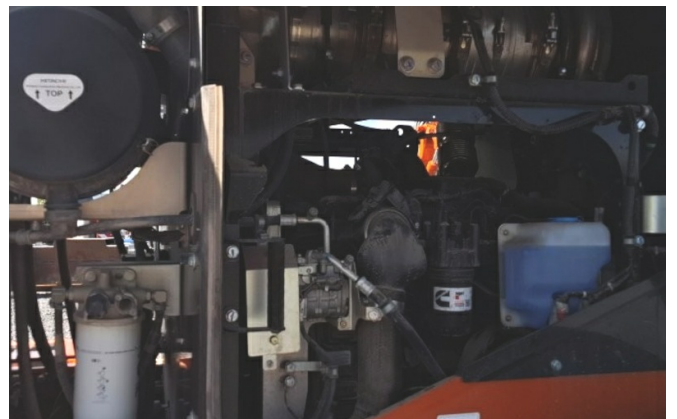

KIESEL

Mein Systempartner.

HITACHI

ZW180-7

Ansicht 6