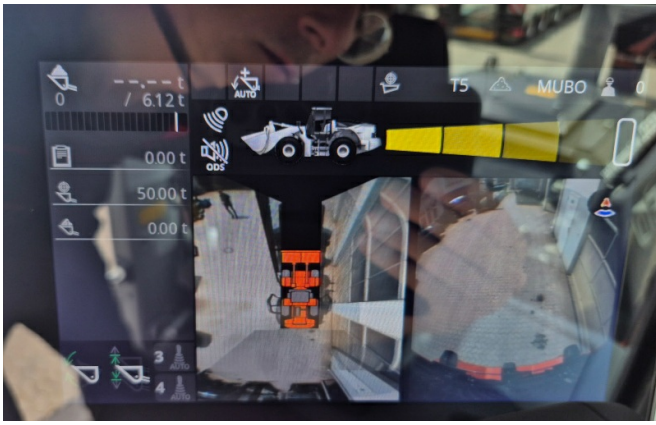

Ansicht 15

WIR KAUFEN IHRE

BAUMASCHINEN

UMSCHLAGMASCHINEN

ANBAUGERÄTE

UND JEDE ART VON ZUBEHÖR!

Ankauf@kiesel.net
T: 0152 57 95 89 96

- ✓ Jede Marke
- ✓ Jedes Baujahr
- ✓ Jeder Zustand

Ansicht 18