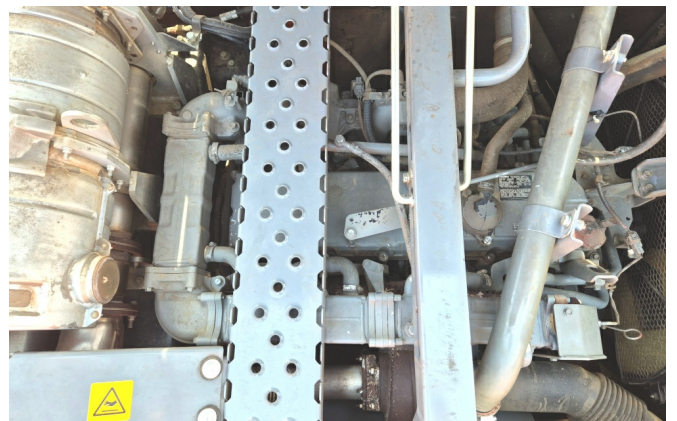

KIESEL

Mein Systempartner.

HITACHI

ZX300LC-6 + DEMAREC DXS-50

Ansicht 6