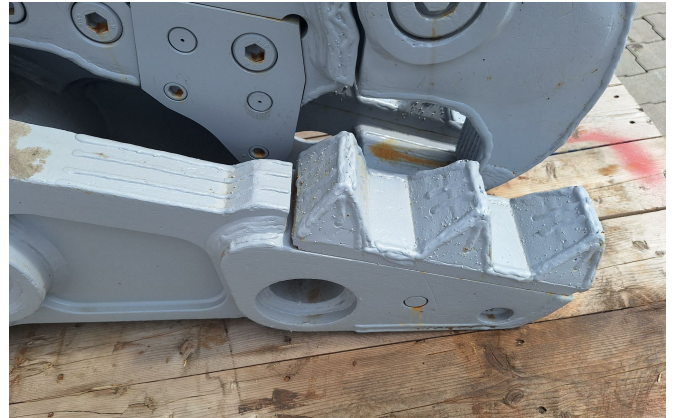

KIESEL

Mein Systempartner.

DEMAREC

ABBRUCHGEBISS MQP25C

Ansicht 4