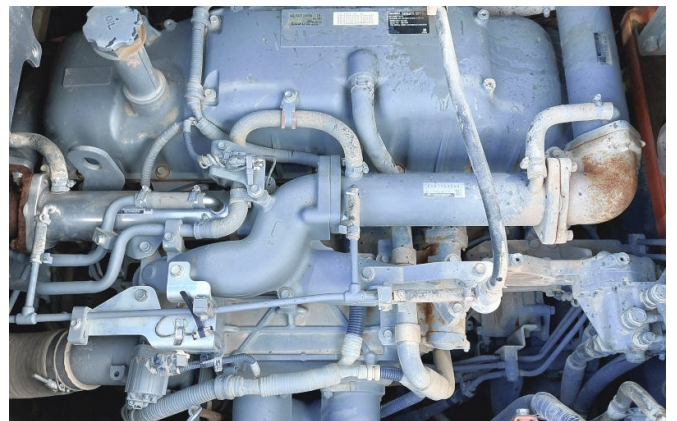

KIESEL

Mein Systempartner.

HITACHI

ZX490LCH-6

Ansicht 6