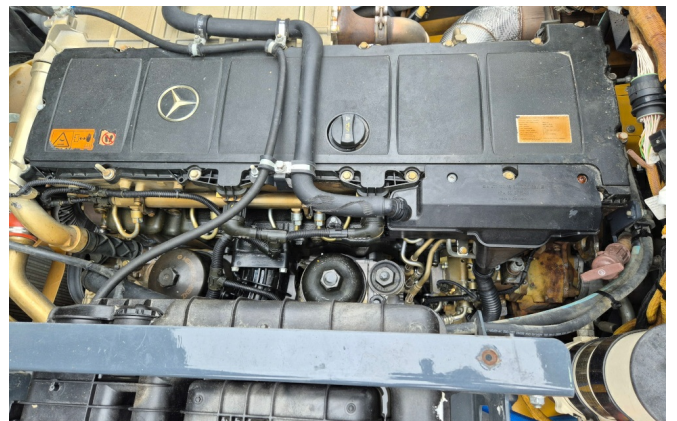

KIESEL

Mein Systempartner.

BELL

B45E

Ansicht 6