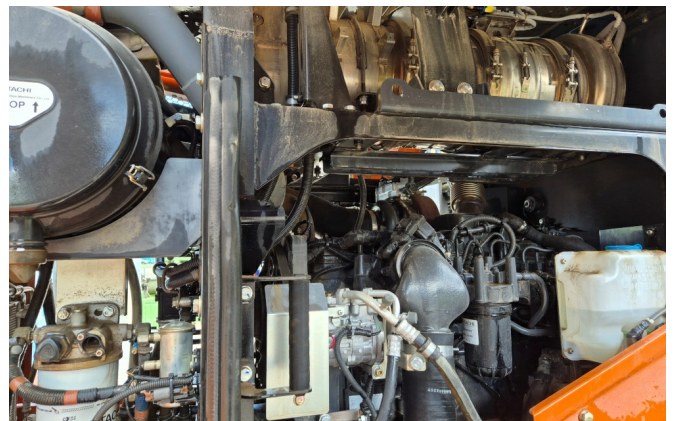

KIESEL

Mein Systempartner.

HITACHI

ZW220-7

Ansicht 6