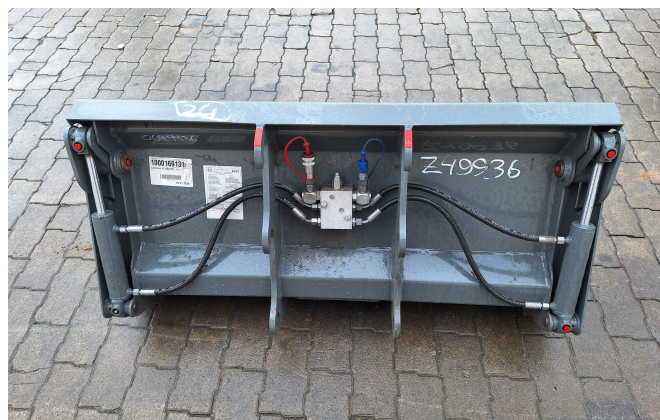

KRAMER

MEHRZWECKSCHAUFEL (4 IN 1) 1250 MM MIT ZÄHNEN, KRAMER SW

Ref.-number: Z49936
Construction year: 2022
Location: Baienfurt

Technical data

Kramer, Mehrzweckschaufel (4 in 1) 1250 mm mit Zähnen

Referenznummer: Z49936

Hersteller: Kramer

Aufnahme: Kramer

Baujahr: 2022

Schnittbreite: 1250 mm

Inhalt: 0,23 cbm

Passend z.B.: Kramer 5040

Standort: Baienfurt

Inquire now!

sales@kiesel.net

KIESEL

Mein Systempartner.

KRAMER

MEHRZWECKSCHAUFEL (4 IN 1) 1250 MM MIT ZÄHNEN, KRAMER SW

View 1

View 2

View 3