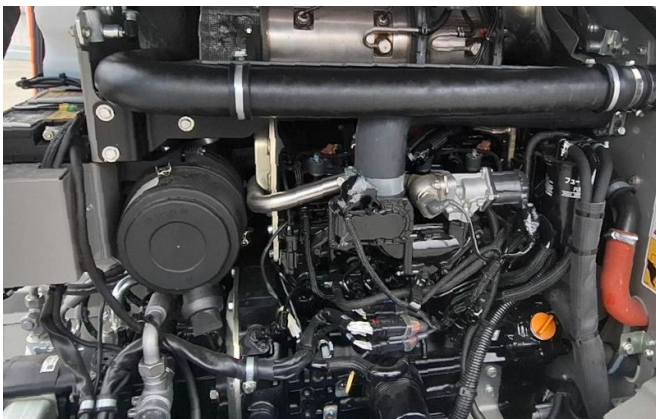

KIESEL

Mein Systempartner.

ATLAS

AR400

Ansicht 5