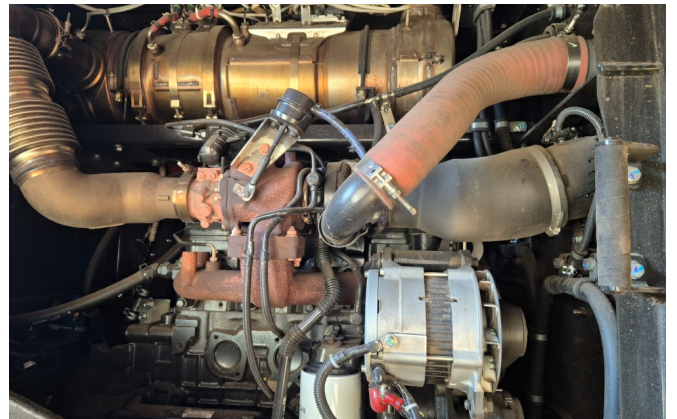

KIESEL

Mein Systempartner.

HITACHI

ZW160-7 PL

Ansicht 6