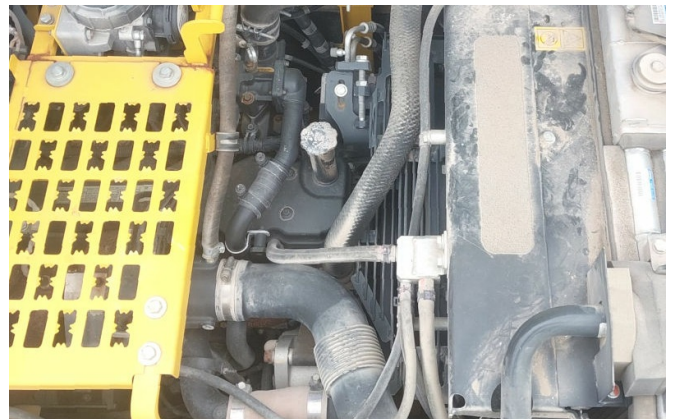

KIESEL

Mein Systempartner.

KOMATSU

PC240NLC-11

Ansicht 4