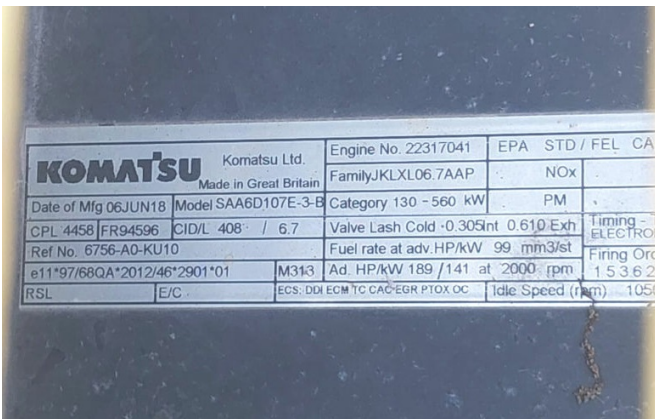

KIESEL

Mein Systempartner.

KOMATSU

PC240NLC-11

Ansicht 5