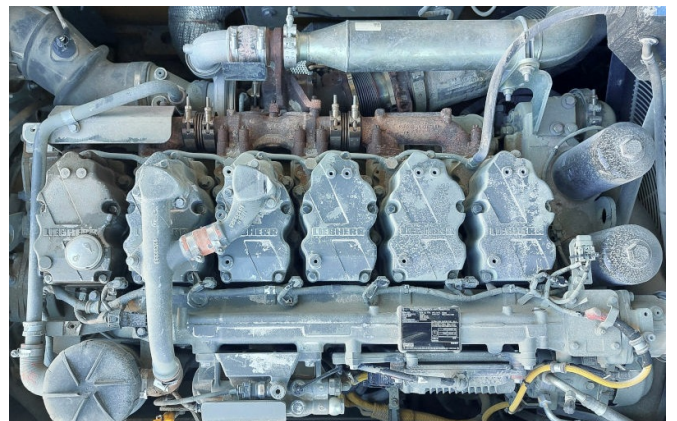

KIESEL

Mein Systempartner.

LIEBHERR

R960 SME

Ansicht 6