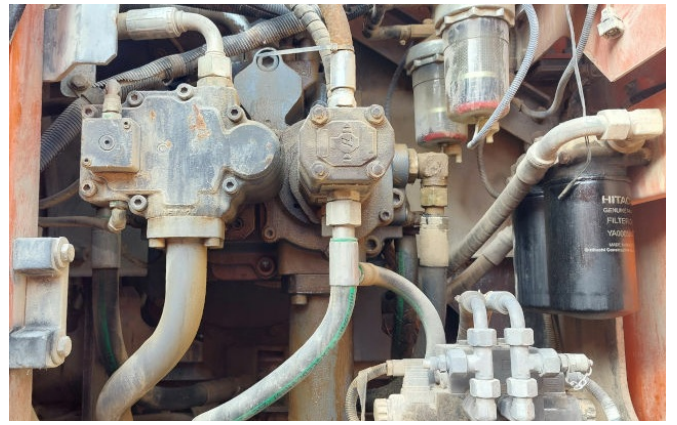

Ansicht 8

WIR KAUFEN IHRE

BAUMASCHINEN

UMSCHLAGMASCHINEN

ANBAUGERÄTE

UND JEDE ART VON ZUBEHÖR!

Ankauf@kiesel.net
T: 0152 57 95 89 96

- ✓ Jede Marke
- ✓ Jedes Baujahr
- ✓ Jeder Zustand

Ansicht 14