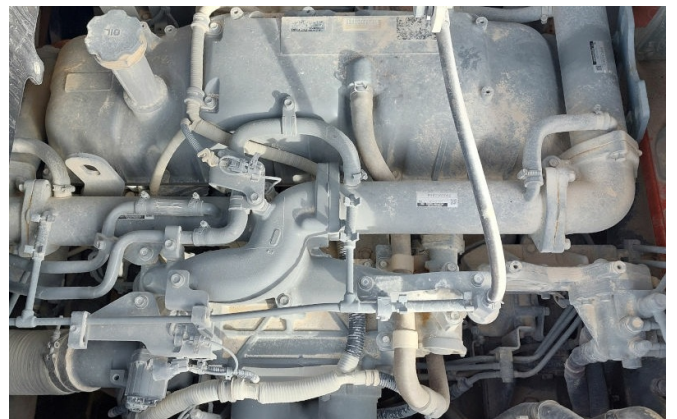

KIESEL

Mein Systempartner.

HITACHI

ZX490LCH-6

Ansicht 6