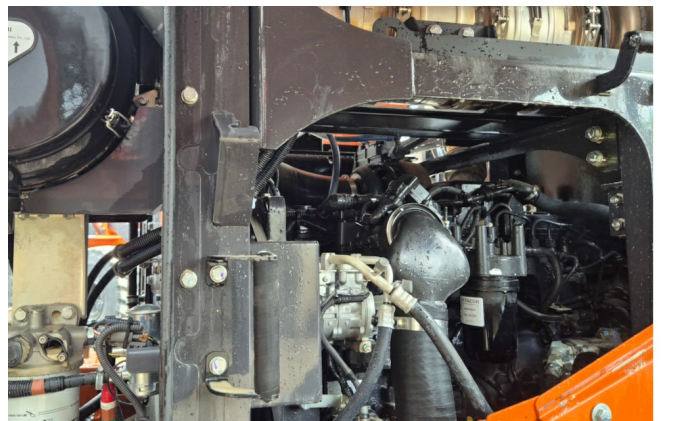

KIESEL

Mein Systempartner.

HITACHI

ZW250-7 HIGH LIFT

Ansicht 6