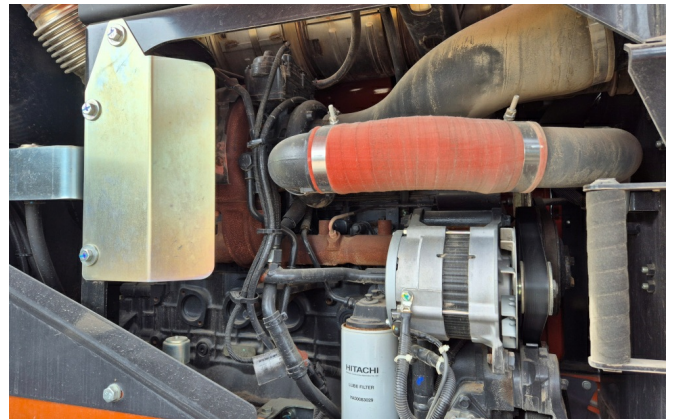

KIESEL

Mein Systempartner.

HITACHI

ZW180-7 PL

Ansicht 6