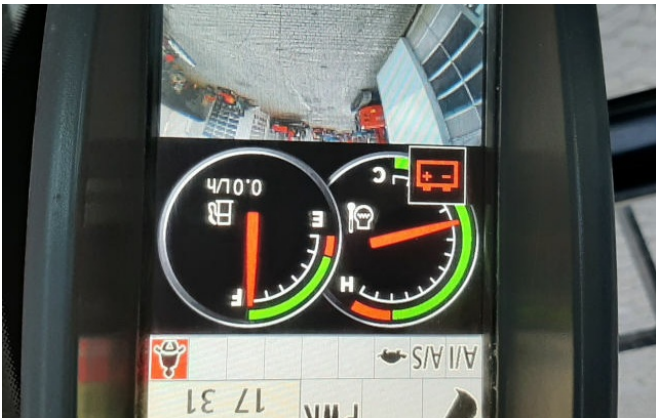

Ansicht 11

WIR KAUFEN IHRE

BAUMASCHINEN

UMSCHLAGMASCHINEN

ANBAUGERÄTE

UND JEDE ART VON ZUBEHÖR!

Ankauf@kiesel.net
T: 0152 57 95 89 96

- ✓ Jede Marke
- ✓ Jedes Baujahr
- ✓ Jeder Zustand

Ansicht 13