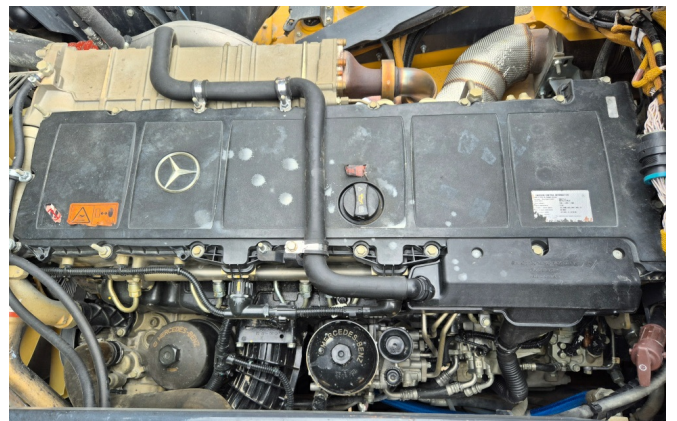

KIESEL

Mein Systempartner.

BELL

B45E

Ansicht 6