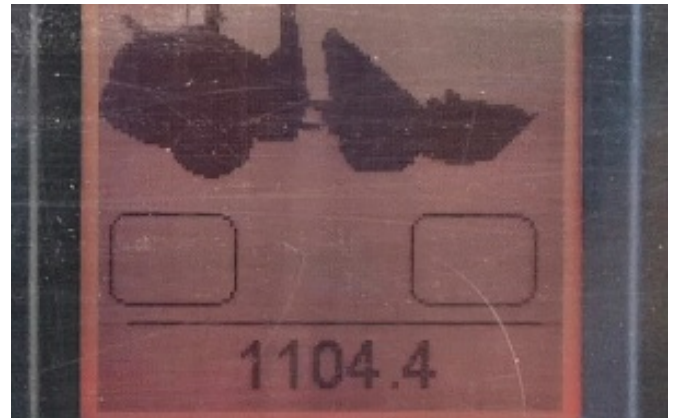

Ansicht 12

WIR KAUFEN IHRE

BAUMASCHINEN
UMSCHLAGMASCHINEN
ANBAUGERÄTE
UND JEDE ART VON ZUBEHÖR!

QR Code | Ankauf@kiesel.net | T: 0152 57 95 89 96

- ✓ Jede Marke
- ✓ Jedes Baujahr
- ✓ Jeder Zustand

Ansicht 14