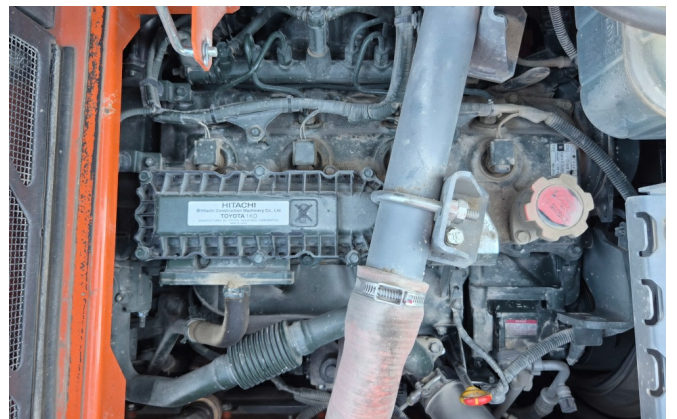

KIESEL

Mein Systempartner.

HITACHI

ZX135US-7

Ansicht 6