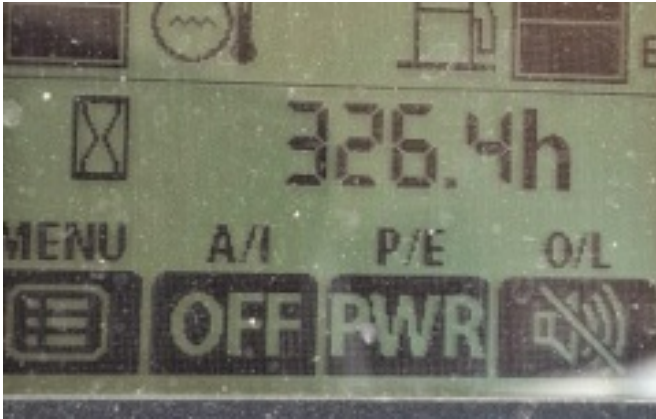

Ansicht 9

WIR KAUFEN IHRE

BAUMASCHINEN

UMSCHLAGMASCHINEN

ANBAUGERÄTE

UND JEDE ART VON ZUBEHÖR!

Ankauf@kiesel.net
T: 0152 57 95 89 96

- ✓ Jede Marke
- ✓ Jedes Baujahr
- ✓ Jeder Zustand

Ansicht 11