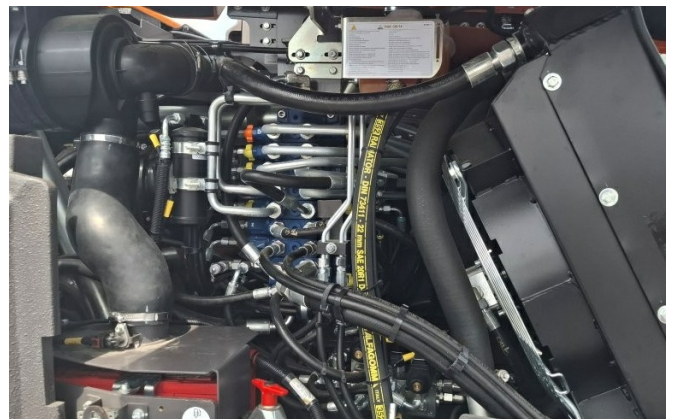

KIESEL

Mein Systempartner.

HITACHI

ZX95W-7

Ansicht 6