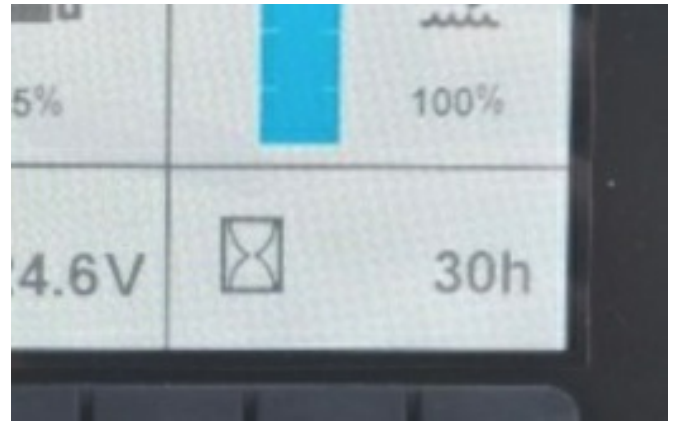

Ansicht 8

Top-Bewertungen
★★★★★ 4,6 bei Google
★★★★★ 4,6 bei MachineryLine
★★★★★ 4,6 bei Truck1