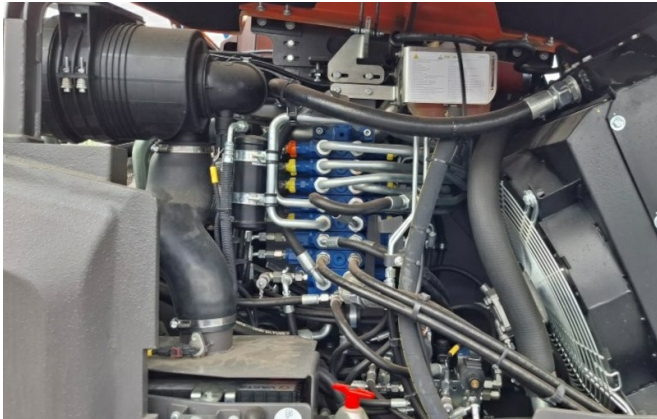

Ansicht 9

Top-Bewertungen
★★★★★ 4,6 bei Google
★★★★★ 4,6 bei MachineryLine
★★★★★ 4,6 bei Truckit