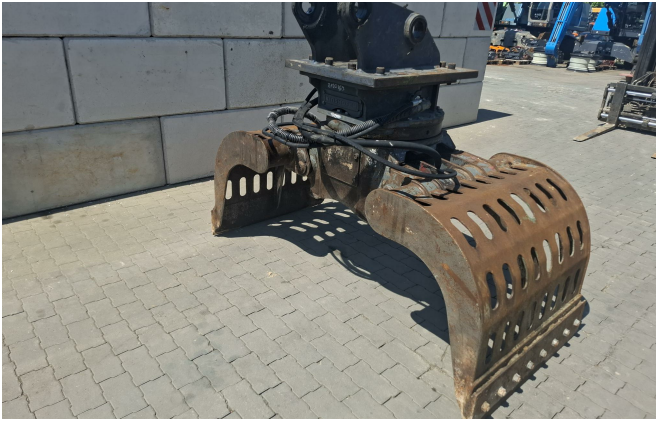

KINSHOFER ABBRUCH- UND SORTIERGREIFER, FUCHS AUFNAHME

Ref.-nummer: Z120469

Baujahr: 2016

Standort: Baienfurt

Technische Daten

Kinshofer, Abbruch- und Sortiergreifer, Aufnahme Fuchs

Referenznummer: Z120469

Hersteller: Kinshofer

Baujahr: 2016

Aufnahme: Fuchs

Drehmotor

Schalenbreite: 1000mm

Gewicht: 1175 kg

Standort: Baienfurt

Jetzt anfragen!

sales@kiesel.net

KIESEL

Mein Systempartner.

KINSHOFER ABBRUCH- UND SORTIERGREIFER, FUCHS AUFNAHME

Ansicht 1

Ansicht 2

Ansicht 3

Ansicht 4

Ansicht 5