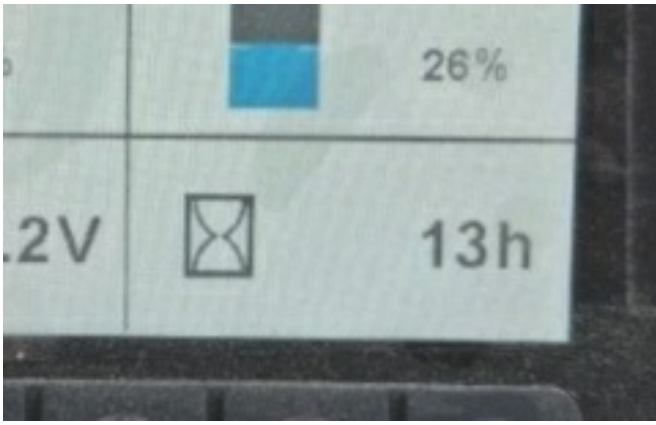

Ansicht 7

**WIR
KAUFEN
IHRE**

BAUMASCHINEN
UMSCHLAGMASCHINEN
ANBAUGERÄTE
UND JEDE ART VON ZUBEHÖR!

Ankauf@Kiesel.net
T: 0152 57 95 89 96

- ✓ Jede Marke
- ✓ Jedes Baujahr
- ✓ Jeder Zustand

Ansicht 9