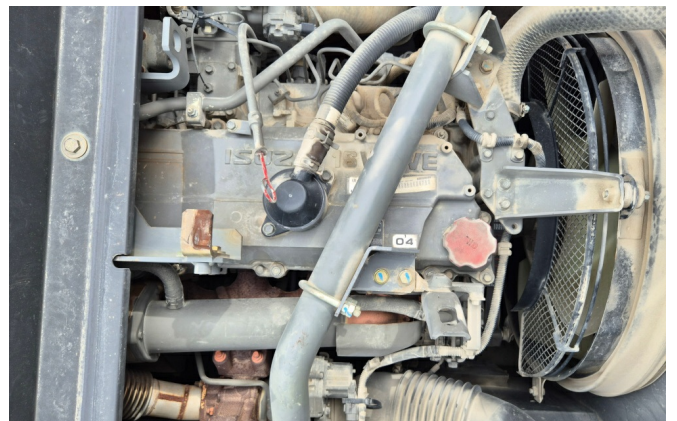

KIESEL

Mein Systempartner.

HITACHI

ZX170W-5

Ansicht 6