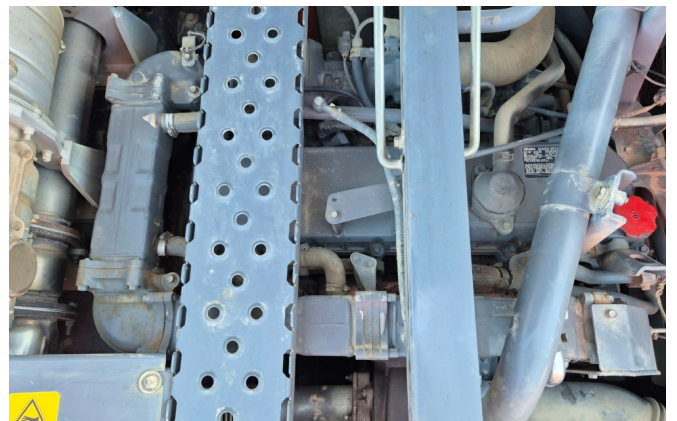

KIESEL

Mein Systempartner.

HITACHI

ZX300LCN-6

Ansicht 6