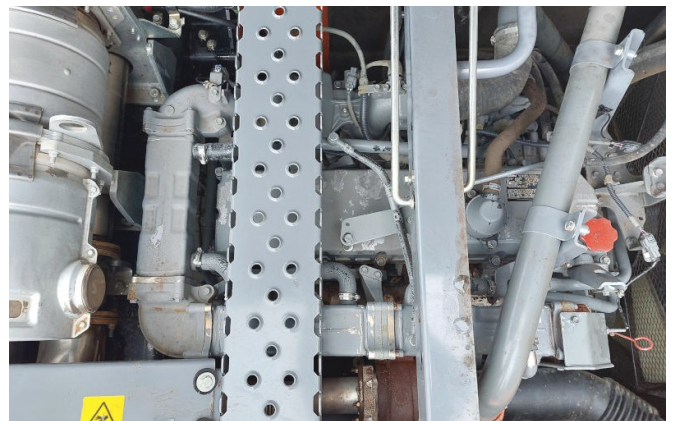

KIESEL

Mein Systempartner.

HITACHI

ZX300LCN-6 + DEMAREC DXS-50

Ansicht 6