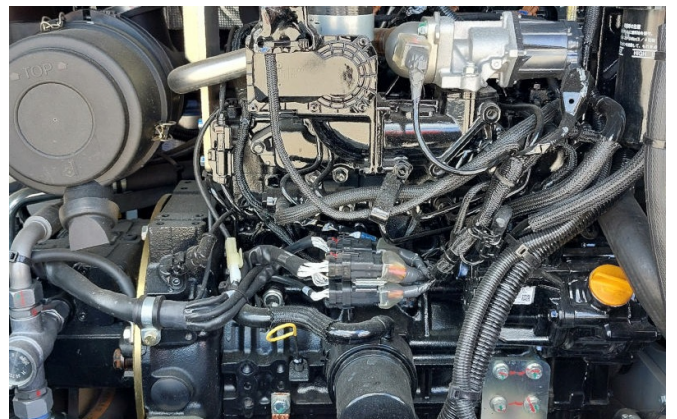

KIESEL

Mein Systempartner.

ATLAS

AR400

Ansicht 6