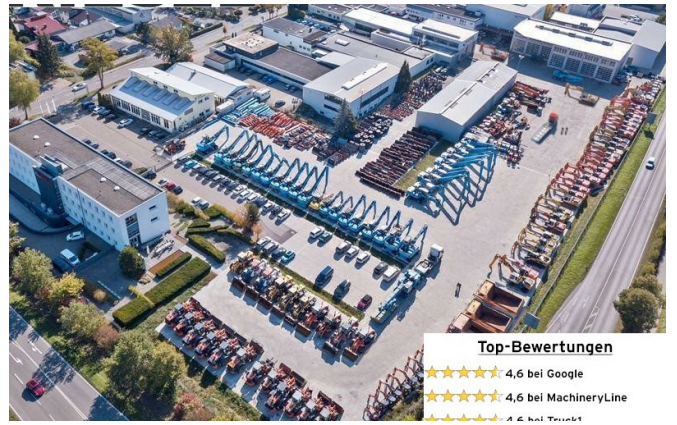

Ansicht 16

**WIR
KAUFEN
IHRE**

BAUMASCHINEN
UMSCHLAGMASCHINEN
ANBAUGERÄTE
UND JEDE ART VON ZUBEHÖR!

✓ Jede Marke
✓ Jedes Baujahr
✓ Jeder Zustand

Ankauf@Kiesel.net
T: 0152 57 95 89 96

Ansicht 17