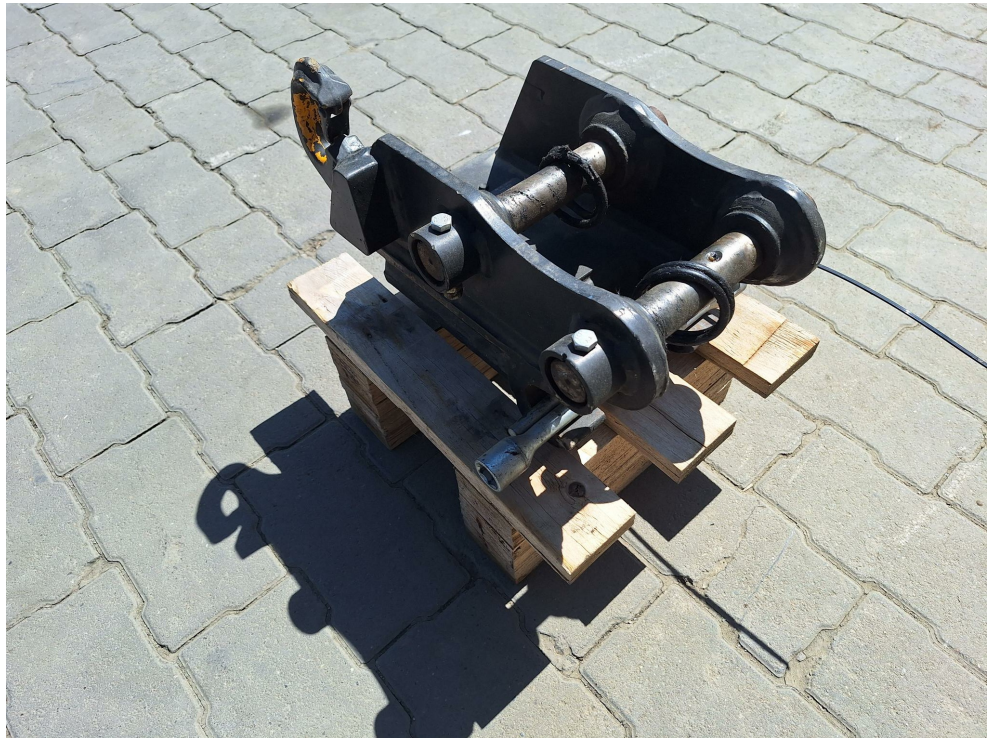

KIESEL

Mein Systempartner.

KINSHOFER MECH. SCHNELLWECHSLER MS01, TB216 - ZE19

Ref.-number: Z590083
Construction year: 2022
Location: Baienfurt

Technical data

Kinshofer, mech. Schnellwechsler MS01, Takeuchi TB 216

Referenznummer: Z590083

Hersteller: Kinshofer

Typ: MS01

Bolzendurchmesser: 30mm

Stielbreite: 105mm

Achsmaß: 185mm

Passt an: z.B.: Takeuchi TB 216

Standort: Baienfurt