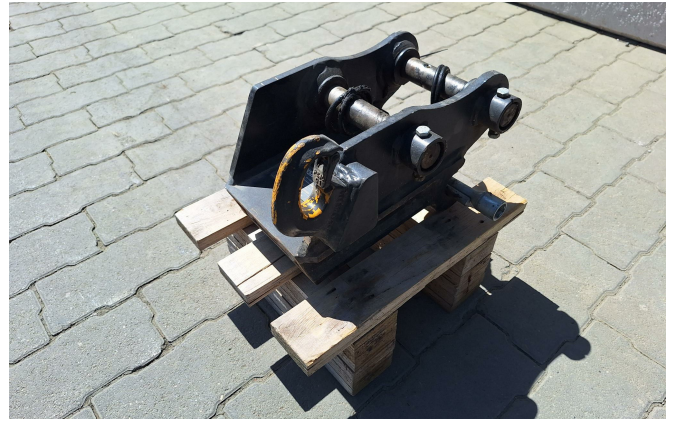

KIESEL

Mein Systempartner.

KINSHOFER MECH. SCHNELLWECHSLER MS01, TB216 - ZE19

Ref.-number: Z590083
Construction year: 2022
Location: Baienfurt

Technical data

Kinshofer, mech. Schnellwechsler MS01, Takeuchi TB 216

Referenznummer: Z590083

Hersteller: Kinshofer

Typ: MS01

Bolzendurchmesser: 30mm

Stielbreite: 105mm

Achsmaß: 185mm

Passt an: z.B.: Takeuchi TB 216

Standort: Baienfurt

Inquire now!

sales@kiesel.net

KIESEL

Mein Systempartner.

KINSHOFER MECH. SCHNELLWECHSLER MS01, TB216 - ZE19

View 1

View 2

View 3