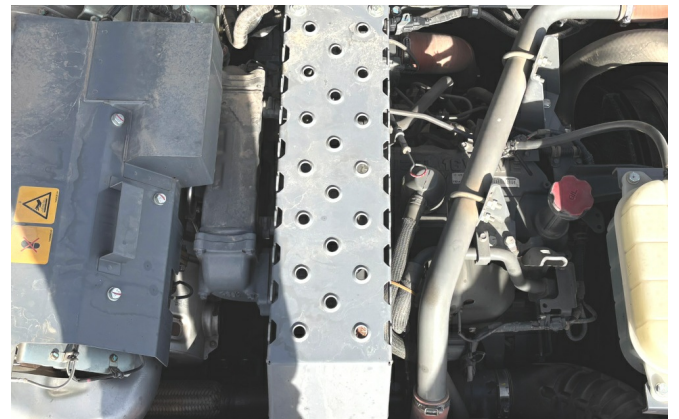

KIESEL

Mein Systempartner.

HITACHI

ZX250LCN-7

Ansicht 4