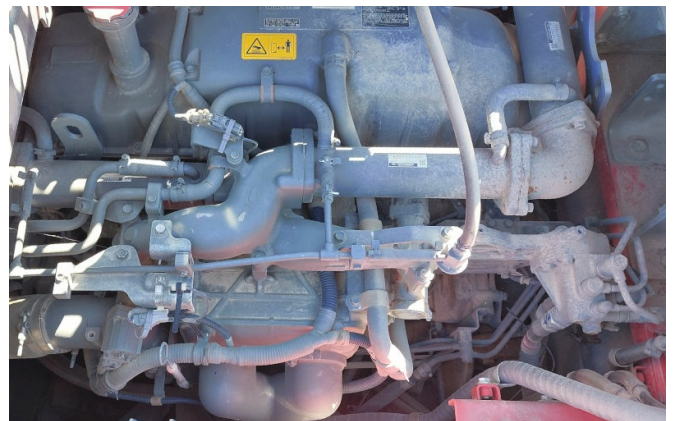

KIESEL

Mein Systempartner.

HITACHI

KTEG KMC600P-6

Ansicht 6