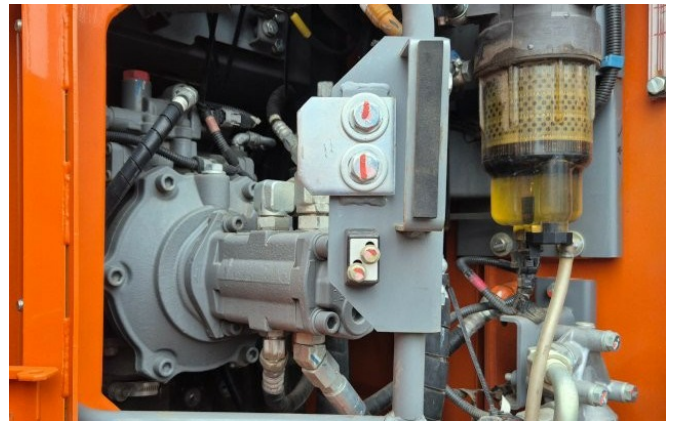

Ansicht 8

WIR KAUFEN IHRE

BAUMASCHINEN

UMSCHLAGMASCHINEN

ANBAUGERÄTE

UND JEDE ART VON ZUBEHÖR!

© Ankauf@kiesel.net
T: 0152 57 95 89 96

- ✓ Jede Marke
- ✓ Jedes Baujahr
- ✓ Jeder Zustand

Ansicht 14