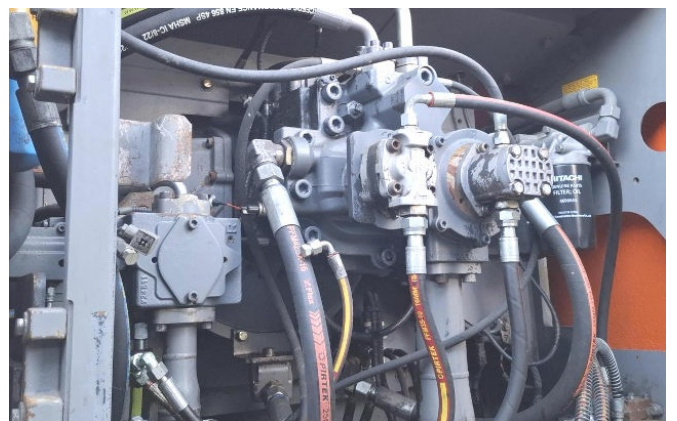

KIESEL

Mein Systempartner.

HITACHI

ZX470LCD-3

Ansicht 6