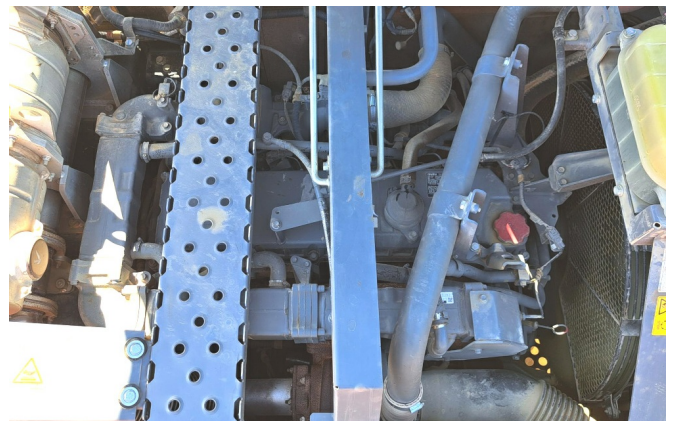

KIESEL

Mein Systempartner.

HITACHI

ZX300LCN-6

Ansicht 6