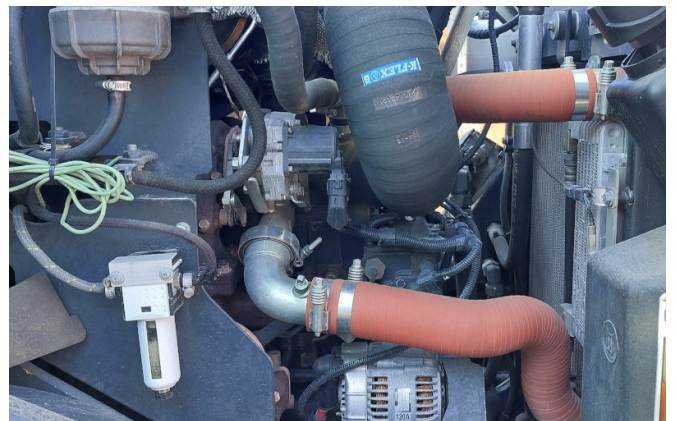

KIESEL

Mein Systempartner.

KOMATSU

WA100M-7

Ansicht 6