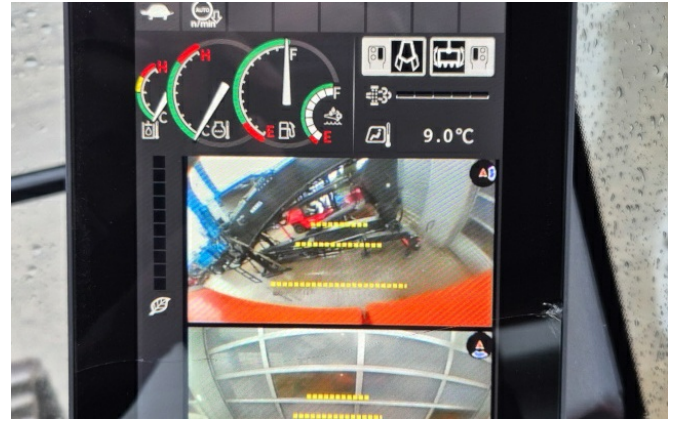

Ansicht 16

WIR KAUFEN IHRE

BAUMASCHINEN
UMSCHLAGMASCHINEN
ANBAUGERÄTE
UND JEDE ART VON ZUBEHÖR!

✓ Jede Marke
✓ Jedes Baujahr
✓ Jeder Zustand

Ankauf@kiesel.net
T: 0152 57 95 89 96

Ansicht 18