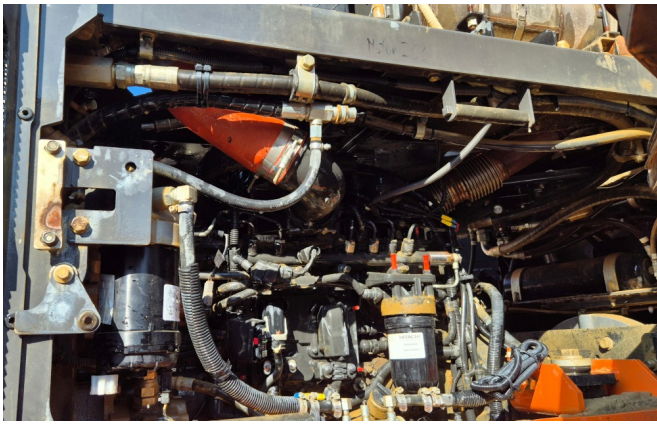

Ansicht 7

WIR KAUFEN IHRE

BAUMASCHINEN

UMSCHLAGMASCHINEN

ANBAUGERÄTE

UND JEDE ART VON ZUBEHÖR!

Ankauf@Kiesel.net
T: 0152 57 95 89 96

- ✓ Jede Marke
- ✓ Jedes Baujahr
- ✓ Jeder Zustand

Ansicht 9

Top-Bewertungen
★★★★★ 4,6 bei Google
★★★★★ 4,6 bei MachineryLine
★★★★★ 4,6 bei Traktor