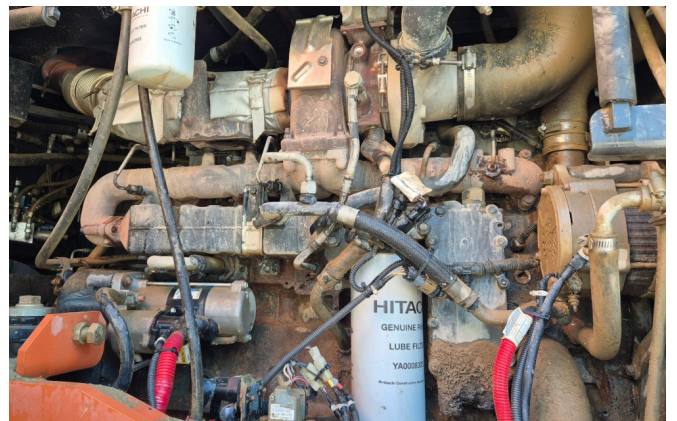

KIESEL

Mein Systempartner.

HITACHI

ZW310-6

Ansicht 6