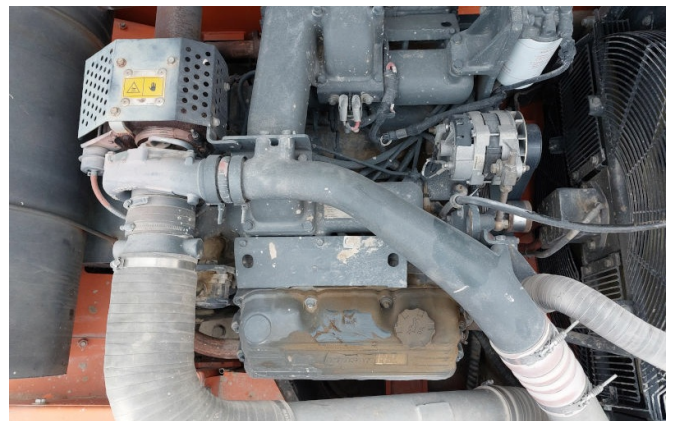

KIESEL

Mein Systempartner.

DOOSAN

DX420LC

Ansicht 6