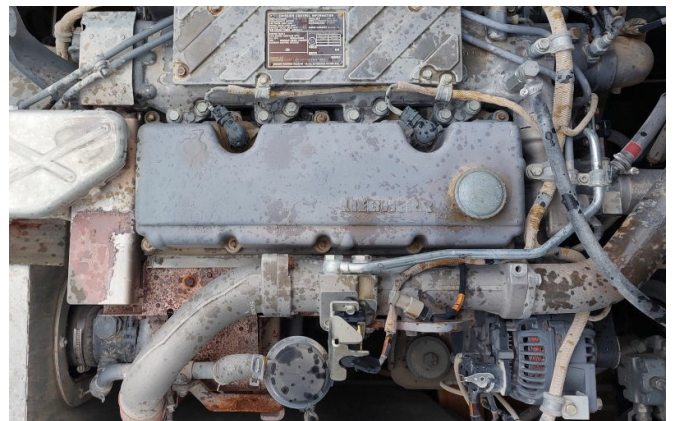

KIESEL

Mein Systempartner.

LIEBHERR

R922 SLC

Ansicht 6