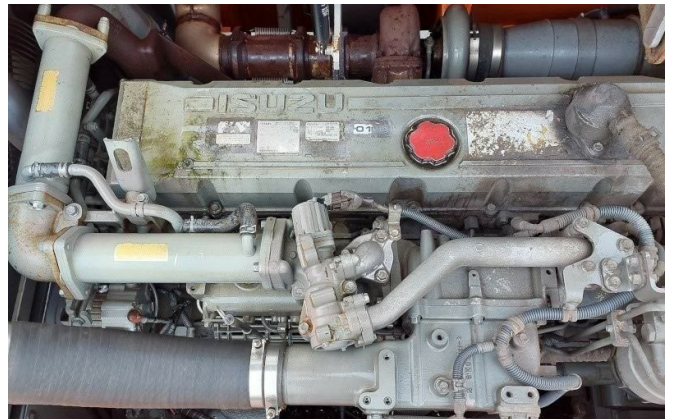

KIESEL

Mein Systempartner.

HITACHI

ZX520LCD-3

Ansicht 6