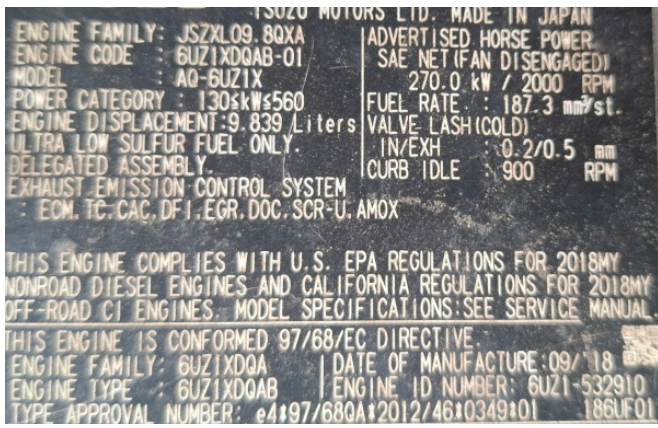

KIESEL

Mein Systempartner.

HITACHI

ZX490LCH-6

KIESEL

Ref.-nummer: 0010519359

Baujahr: 2019

Betriebsstunden: 6510

Standort: Landsberg

Ausstattung:

H Monoblock 7000 mm

H Stiel 3400 mm

Verrohrung für Hammer

Klimaanlage

Heckkamera

Zentralschmierung

ZX490LCH-6

Ansicht 1

Ansicht 2

Ansicht 3

Ansicht 4

Ansicht 5

Ansicht 6

Ansicht 7