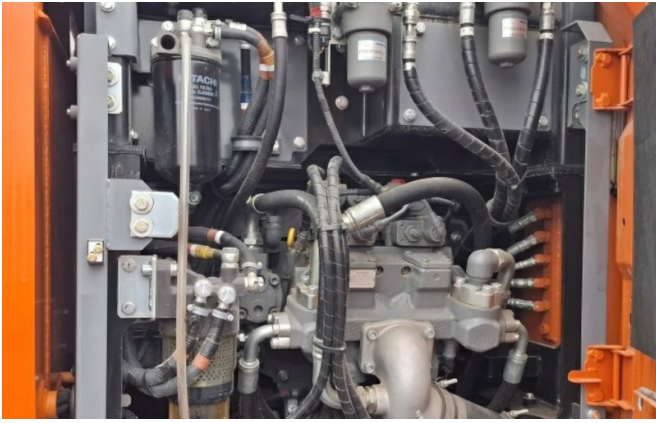

Ansicht 7

WIR KAUFEN IHRE

BAUMASCHINEN
UMSCHLAGMASCHINEN
ANBAUGERÄTE
UND JEDE ART VON ZUBEHÖR!

✓ Jede Marke
✓ Jedes Baujahr
✓ Jeder Zustand

QR Code: Ankauf@kiesel.net
T: 0152 57 95 89 96

Ansicht 14