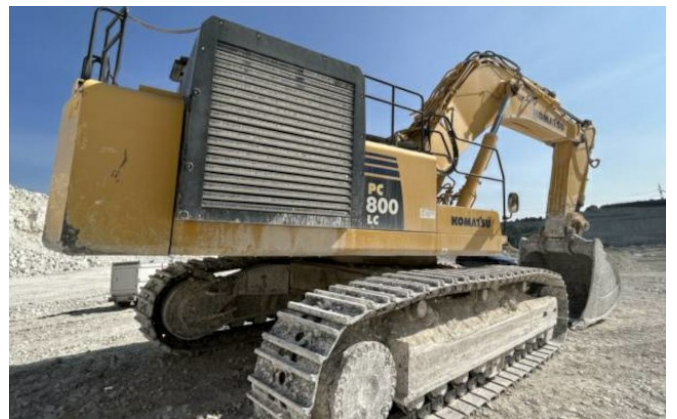

KIESEL

Mein Systempartner.

KOMATSU

PC800LC-8EO

Ansicht 6